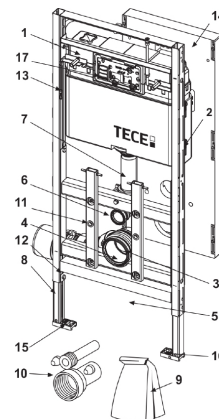

Inklusive funksjon for manuell høydejustering (maks. 8 cm) av klosettskålen.
Monteres sammen med TECElux øvre og nedre glassplate.

Mål (mm)

Tekniske data

- Sikkerhetstank laget av slagfast plast, testet i henhold til EN 14055
 - Sisternetank og innmat ferdig montert fra fabrikk og forseglet
 - 10 liters tank, leveres ferdig innstilt på 6 liters spylevolum, kan enkelt justeres til 4,5/7,5/9 liter spylemengde, 3 liter fast innstilling på redusert spyling, Restvolum kan brukes til umiddelbar rengjøringspyling.
 - Isolert mot kondens
 - Støysvak hydraulisk påfyllingsventil, armaturgruppe 1 i henhold til DIN 4109
 - Leveres med TECEprofil Såpeinnsats for rengjøringsstabletter
 - Ramme av profilrør
 - Dybdejusterbar fester for den øvre og nedre glassplaten.
 - Rammen kan justeres 200 mm i høyden
 - Bolteavstand for montering av skål 180 mm
 - Egnet for veggplatetykkelse 18 - 45 mm
-

Leveranseomfang

- 2 stk. M12 bolter med muttere
- Fleksibelt klosettband DN 90 (PE-HD kan sveises) og 90/110 overgang i PP
- Overgang også egnet for vannrett tilkopleing
- Anslutningsdeler DN 90, inklusive terser
- Stor isopormal

Tilgjengelige reservedeler

Pos	Art.nr	Beskrivelse
1	6123166	TECEprofil Uni 2.0 sisternetank - 1120mm
2	9820040	Montasjesett for spyletank
3	9820317	TECEprofil Fleksibelt avløpsrør DN 90
4	9820139	Pakning for avløpsbend
5	6122339	TECEprofil Eksentrisk overgang DN90/110
6	9820015	Pakning for spylør - nedre
7	9820011	TECE Spylør med O-ring - L=269mm
8	9820335	TECE C-profil for Modulfot
9	9820043	Deler for WC-modul M12-bolter terser bøyle
10	9820057	TECEprofil WC anslutningssett DN90 20cm
11	9820071	Klinkemutter
13	9820329	TECElux Sikringskabel
14	9820330	TECElux Frigolitskydd
15	6123113	TECEprofil Fot for innbyggingssystemer venstre
16	6123114	TECEprofil Fot for innbyggingsystemer høyre
17	6122394	TECEprofil Såpeinnsats for rengjøringstabletter