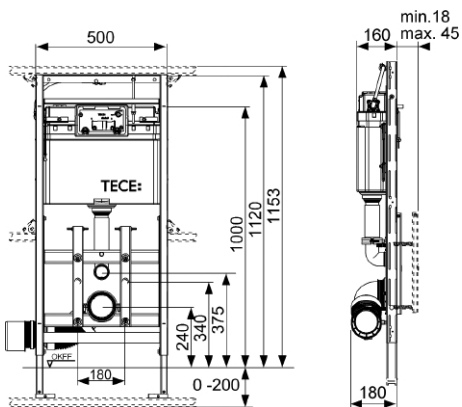

TECElux WC-modul 200, Byggehøyde 1120mm

Produktbeskrivelse

TECElux Innbyggingssterne for vegghengt toalettskål,
For installering inne i eller utenpå vegg eller i forbindelse med TECEprofil
Installasjonssystem.

Inklusive funksjon for manuell høydejustering (maks. 8 cm) av klosettskålen.
Monteres sammen med TECElux øvre og nedre glassplate.

Mål (mm)

Tekniske data

- Sikkerhetstank laget av slagfast plast, testet i henhold til EN 14055
 - Sisternetank og innmat ferdig montert fra fabrikk og forseglet
 - 10 liters tank, leveres ferdig innstilt på 6 liters spylevolum, kan enkelt justeres til 4,5/7,5/9 liter spylemengde, 3 liter fast innstilling på redusert spyling, Restvolum kan brukes til umiddelbar rengjøringspyling.
 - Isolert mot kondens
 - Støysvak hydraulisk påfyllingsventil, armaturgruppe 1 i henhold til DIN 4109
 - Leveres med TECEprofil Såpeinnsats for rengjøringsstabletter
 - Ramme av profilrør
 - Dybdejusterbar fester for den øvre og nedre glassplaten.
 - Rammen kan justeres 200 mm i høyden
 - Bolteavstand for montering av skål 180 mm
 - Egnet for veggplatetykkelse 18 - 45 mm
-

Leveranseomfang

- 2 stk. M12 bolter med muttere
- Fleksibelt klosettband DN 90 (PE-HD kan sveises) og 90/110 overgang i PP
- Overgang også egnet for vannrett tilkopleing
- Anslutningsdeler DN 90, inklusive terser
- Stor isopormal

Bestilles separat

- Øvre glassplate med betjening
- Nedre glassplate
- Festesett for installasjon i hjørne, i tre-stendere eller andre løsninger
- TECEprofil Vanntilkoblingsett nordic, Art.nr.: 9820310
- Valgfritt tilbehør: TECElux oppgraderingssett med luktavtrekk, for ettermontering (kun i forbindelse med øvre glassplate type «sen-Touch»), Art.nr.: 6122411